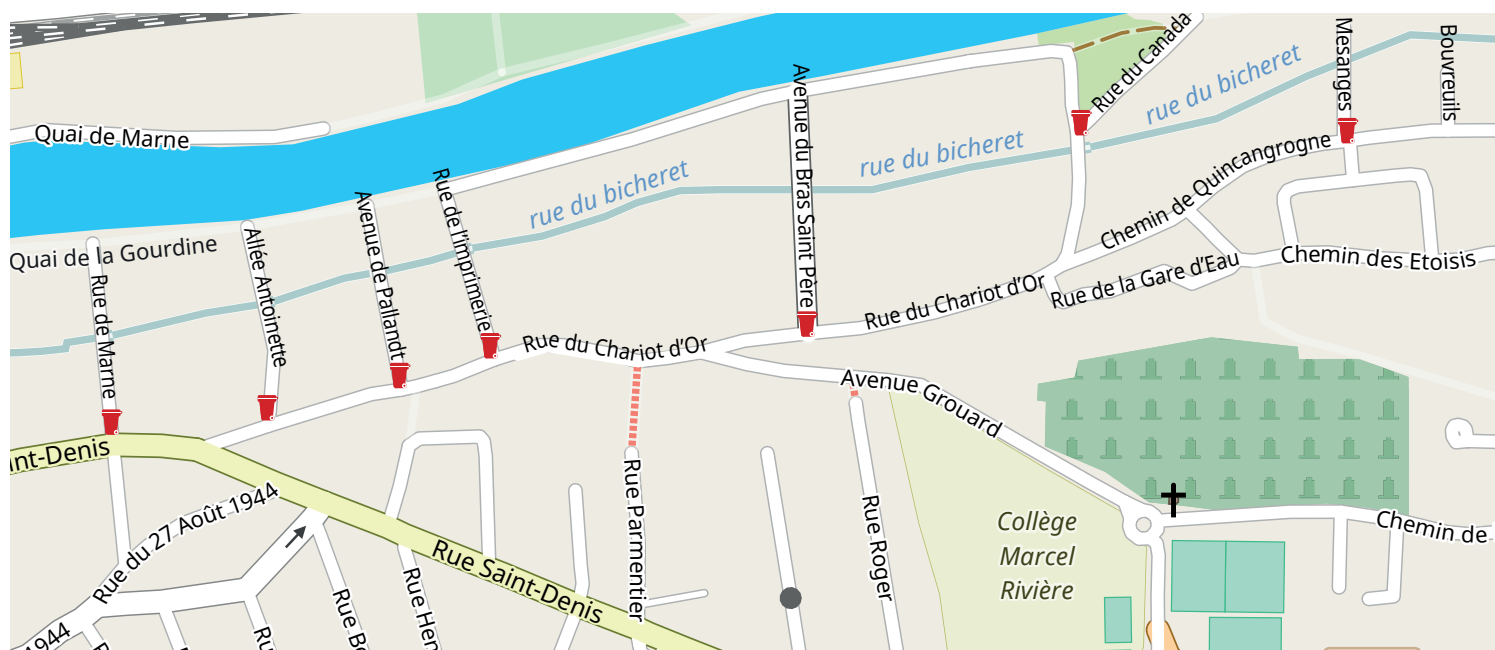

INFORMATION

mardi 30 janvier 2018

Suite aux inondations, certains points de collectes des déchets ne sont plus accessibles par le SIETREM.

Veillez trouver ci-dessous les points de collecte les plus proches de chez vous.

! Selon le niveau de la Marne l'emplacement de ces points de collecte peut évoluer !

N'essayez pas de déplacer les containers, vous pouvez amener directement vos sacs d'ordures ménagères aux lieux indiqués par 

Veillez trouver ci-dessous les points de collecte les plus proches de chez vous.

! Selon le niveau de la Marne l'emplacement de ces points de collecte peut évoluer !

N'essayez pas de déplacer les containers, vous pouvez amener directement vos sacs d'ordures ménagères aux lieux indiqués par 