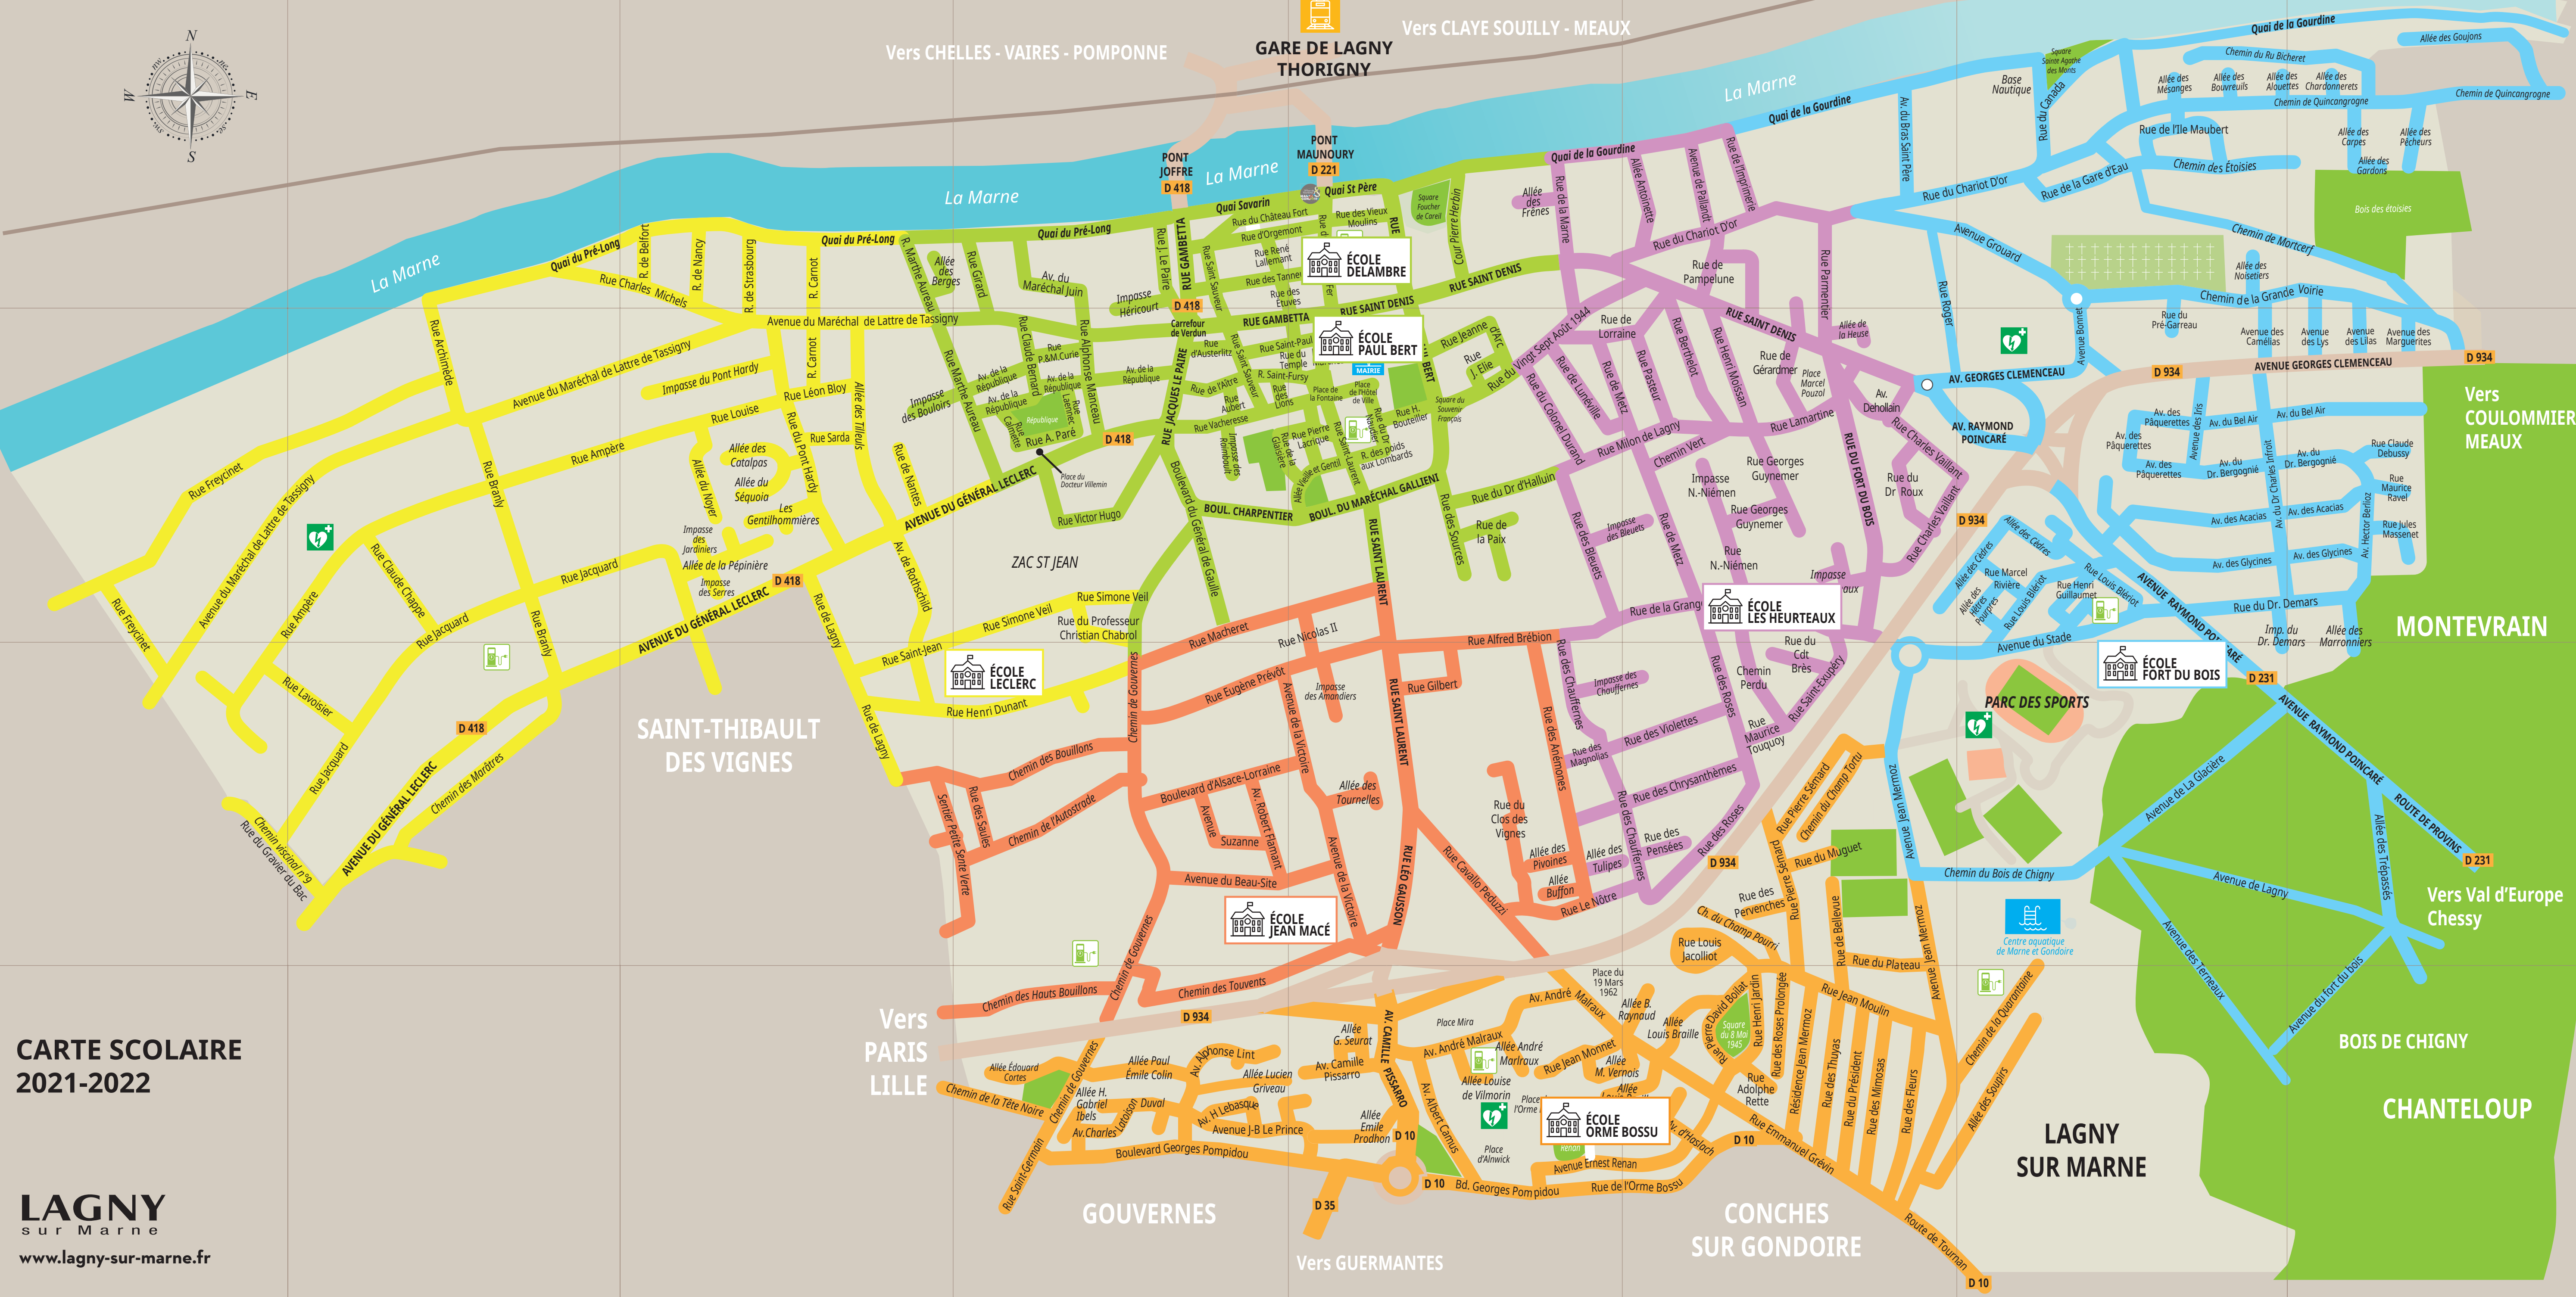

D

THORIGNY

E

F

DAMP MART

G

H

Vers CHELLES - VAIRES - POMPONNE

GARE DE LAGNY THORIGNY
Vers CLAYE SOUILLY - MEAUX

La Marne

La Marne

PONT MAUNOURY D 221

PONT JOFFRE D 418

ÉCOLE DELAMBRE

ÉCOLE PAUL BERT

ÉCOLE LECLERC

ÉCOLE JEAN MACÉ

ÉCOLE LES HEURTEAUX

ÉCOLE FORT DU BOIS

ÉCOLE ORME BOSSU

CARTE SCOLAIRE
2021-2022

LAGNY
sur Marne
www.lagny-sur-marne.fr

Vers PARIS
LILLE

GOUVERNES

Vers GUERMANTES

CONCHES
SUR GONDOIRE

LAGNY
SUR MARNE

BOIS DE CHIGNY

CHANTELOUP

MONTEVRAIN

Vers Val d'Europe
Chessy

Vers COULOMMIERS
MEAUX