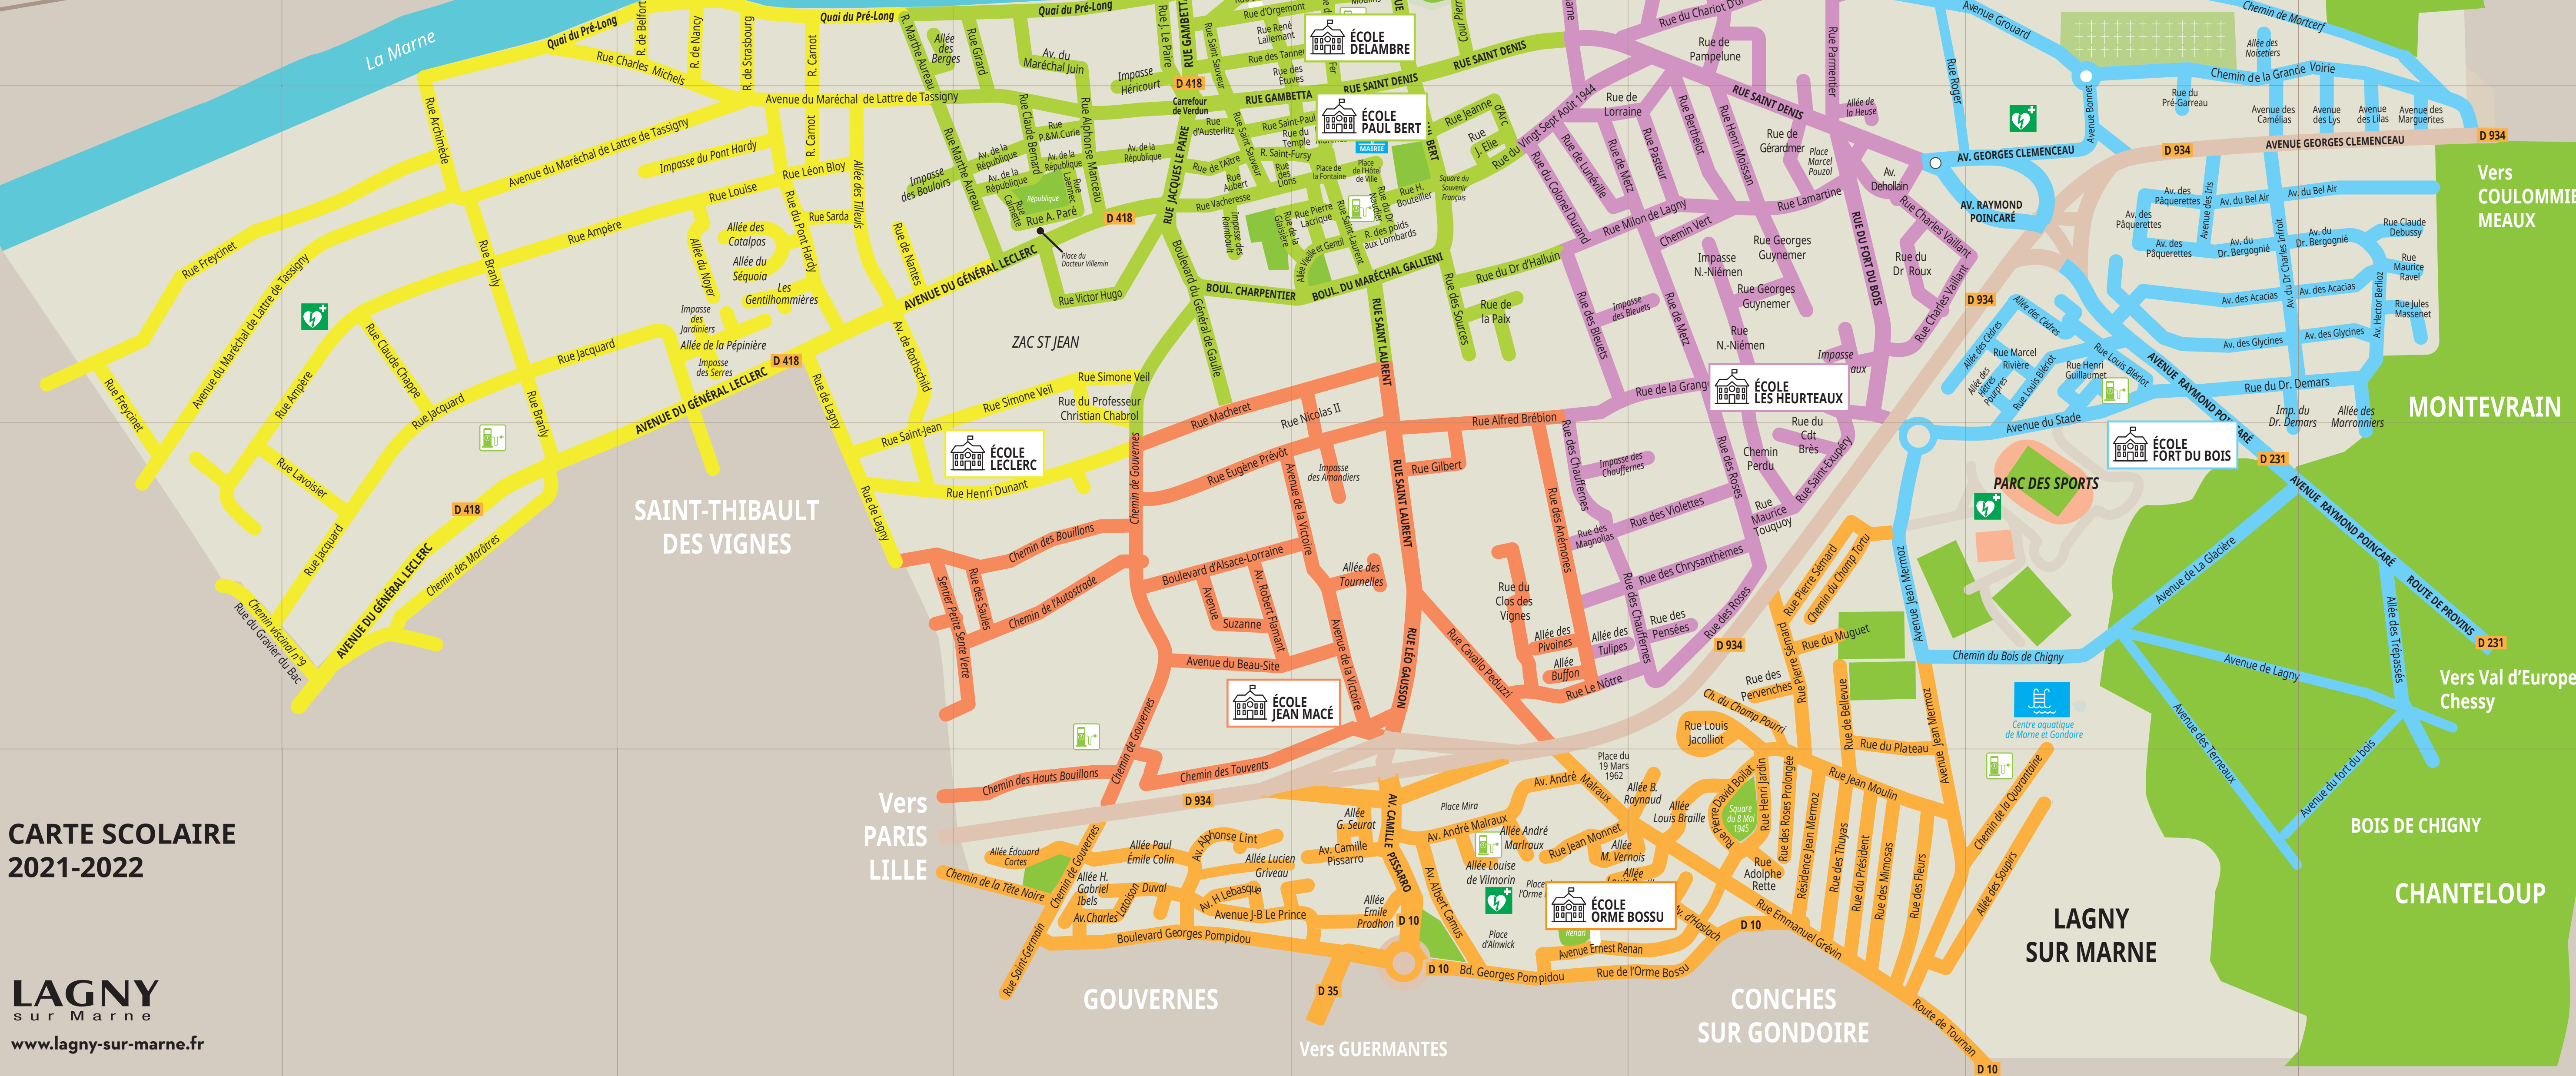

D

THORIGNY

E

F

DAMP MART

G

H

Vers CHELLES - VAIRES - POMPONNE

GARE DE LAGNY THORIGNY

Vers CLAYE SOUILLY - MEAUX

La Marne

La Marne

La Marne

La Marne

La Marne

Vers COULOMMIERS MEAUX

MONTEVRAIN

Vers Val d'Europe Chessy

BOIS DE CHIGNY

CHANTELOUP

LAGNY SUR MARNE

CONCHES SUR GONDOIRE

GOUVERNES

Vers GUERMANTES