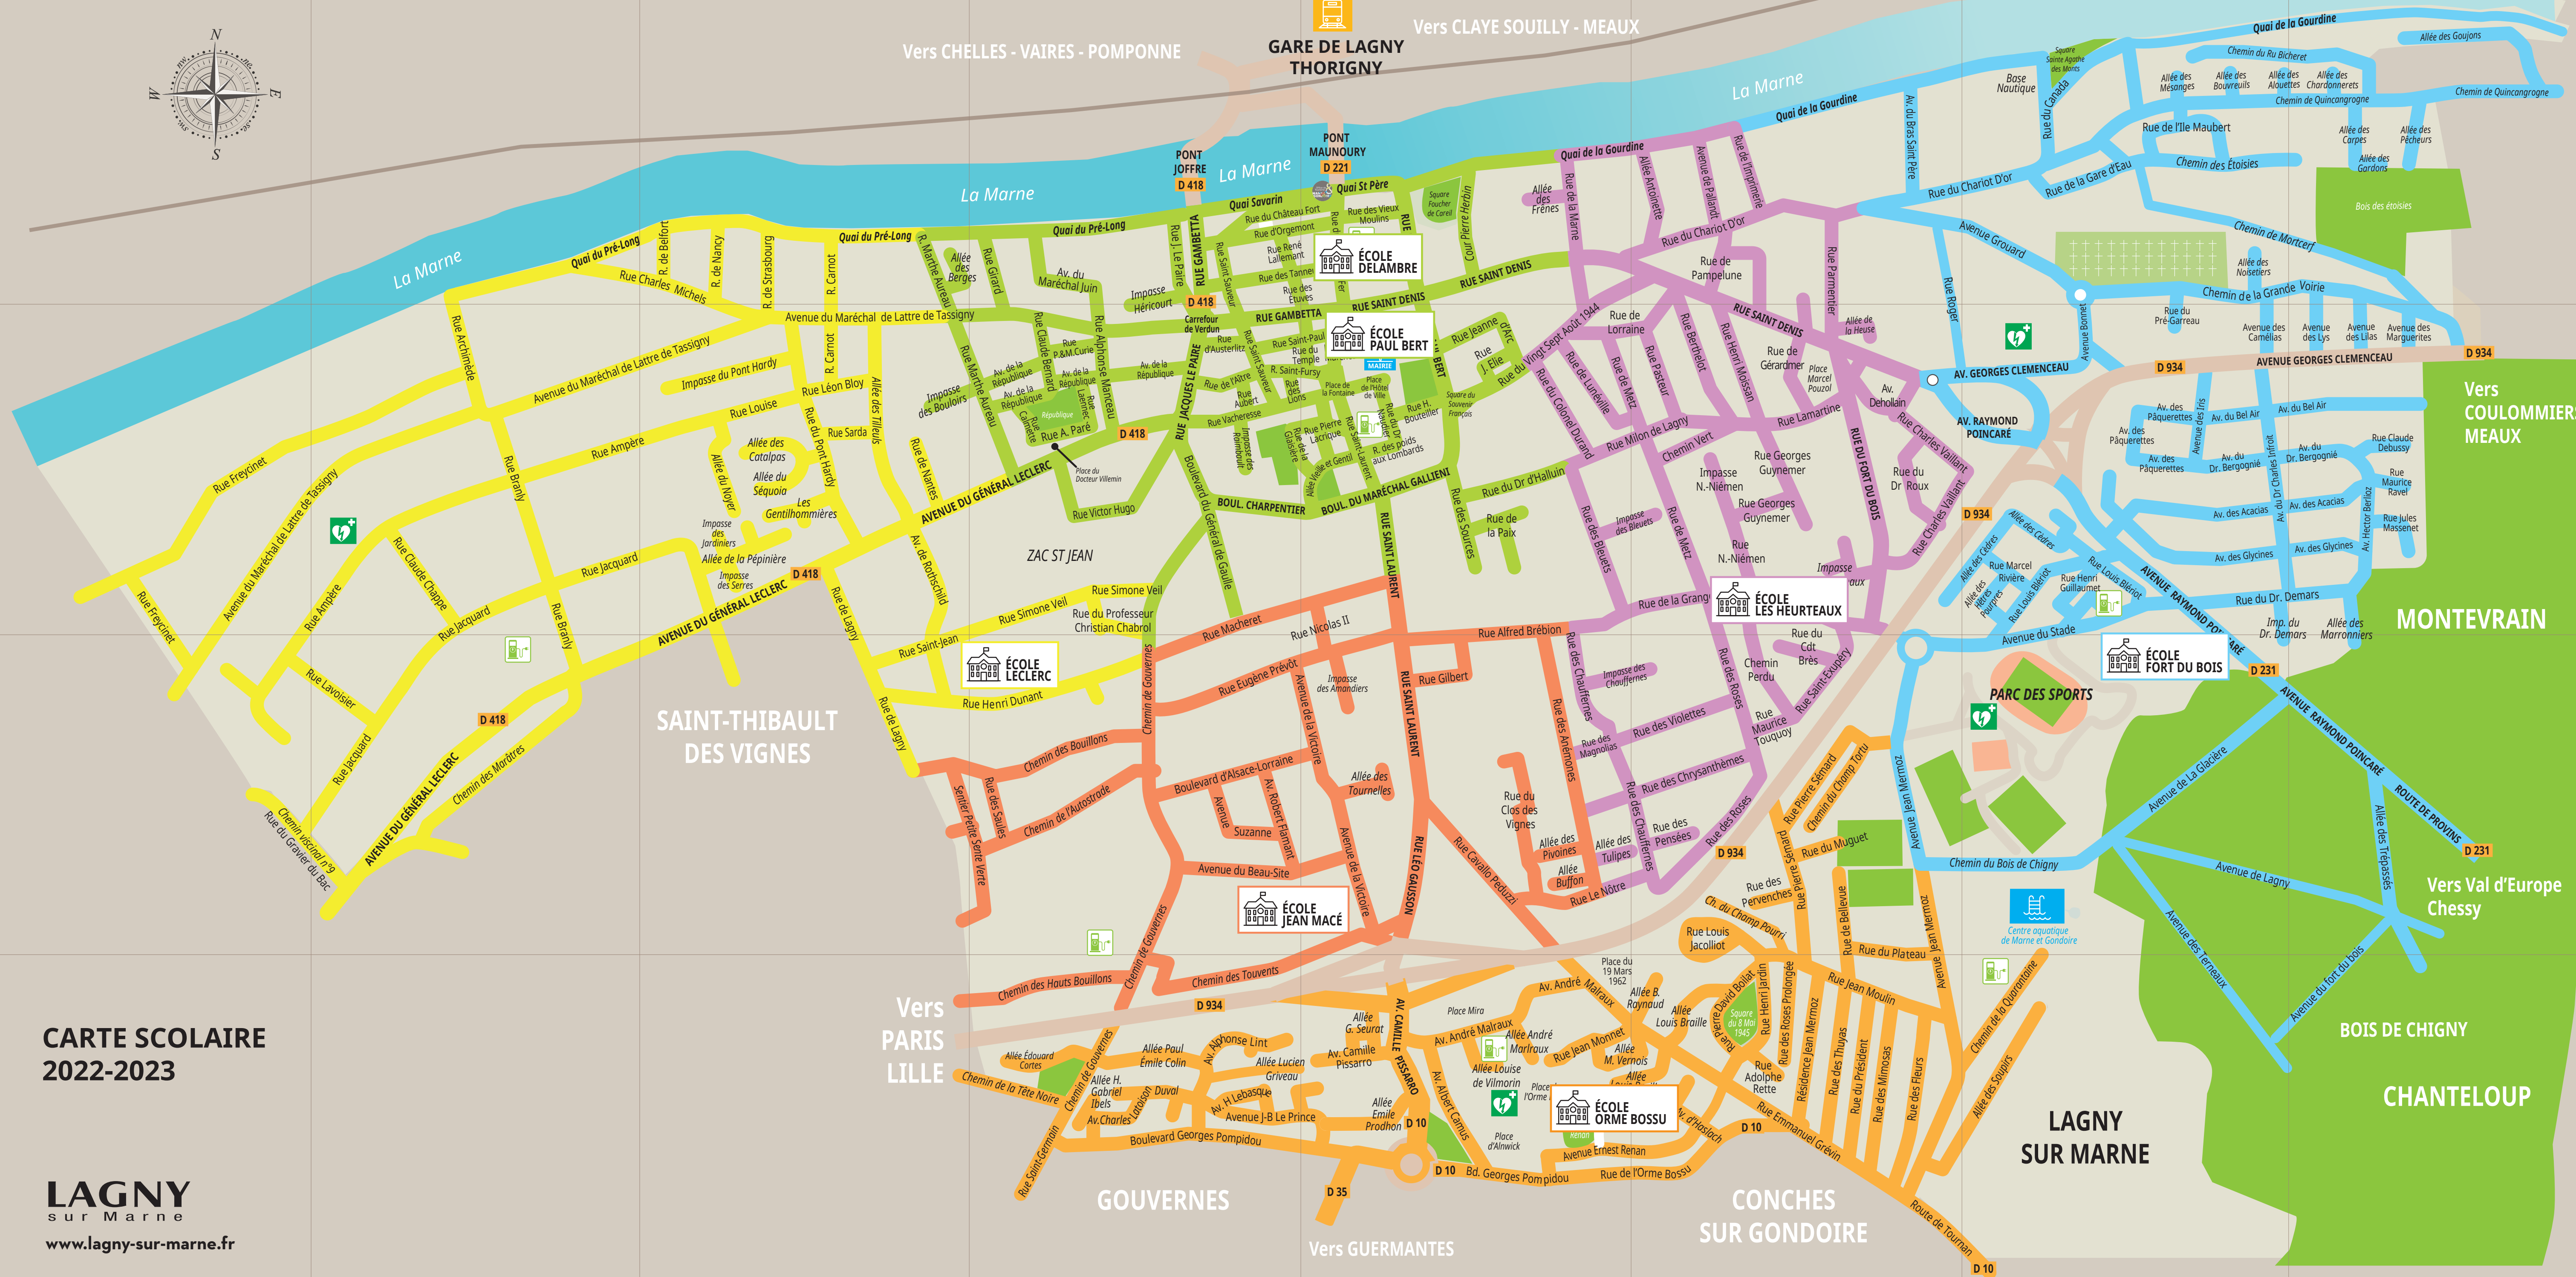

1

2

3

4

A

POMPONNE

B

C

D

THORIGNY

E

F

DAMP MART

G

H

Vers CHELLES - VAIRES - POMPONNE

GARE DE LAGNY THORIGNY

Vers CLAYE SOULLY - MEAUX

CARTE SCOLAIRE 2022-2023

LAGNY sur Marne www.lagny-sur-marne.fr

Vers PARIS LILLE

GOUVERNES

Vers GUERMANTES

CONCHES SUR GONDOIRE

LAGNY SUR MARNE

BOIS DE CHIGNY

CHANTELOUP

MONTEVRAIN

Vers Val d'Europe Chessy

Vers COULOMMIERS MEAUX

ÉCOLE JEAN MACÉ

ÉCOLE LECLERC