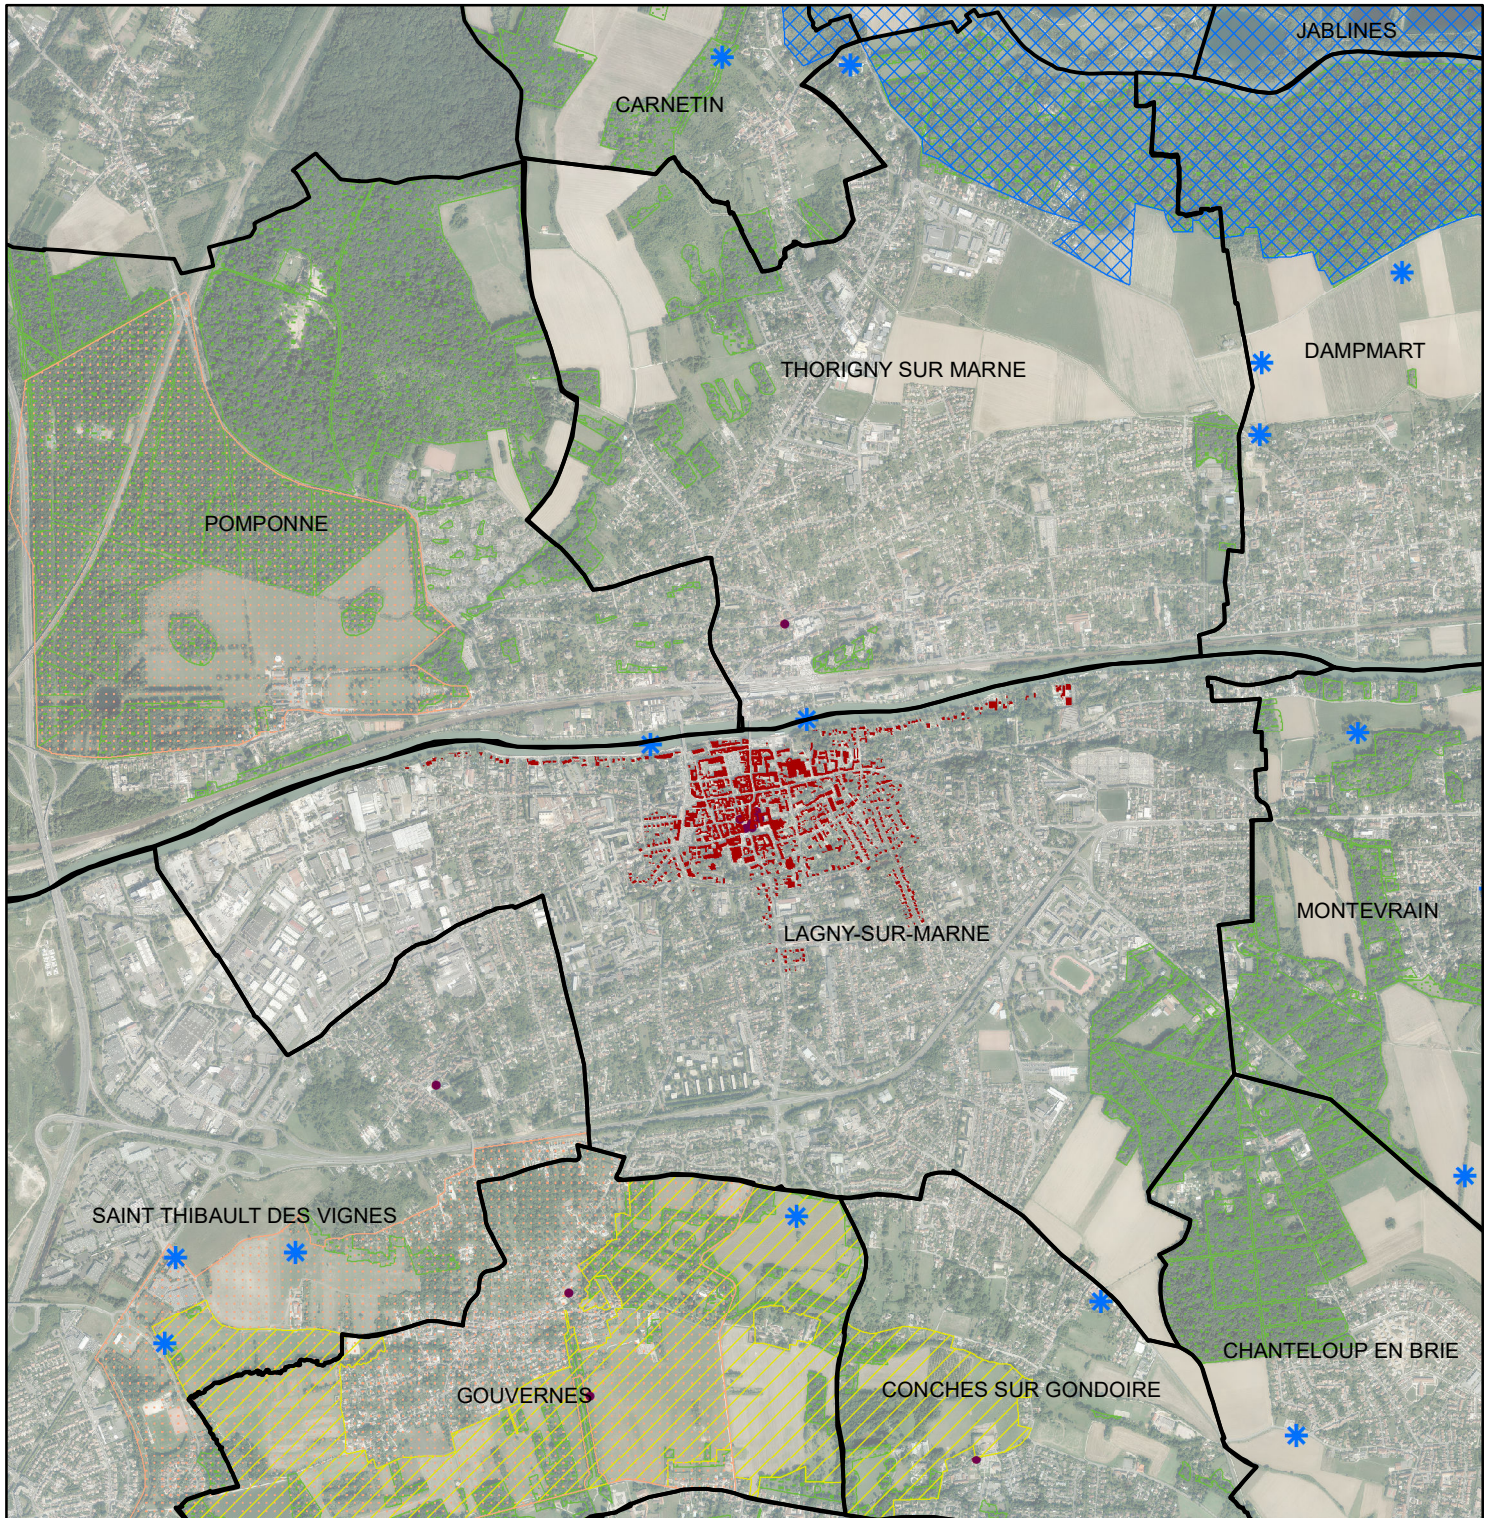

# Carte accélération solaire et PV soumis à des contraintes LAGNY-SUR-MARNE

## Légende

- Batiment au sein d'un Site Patrimoine Remarquable
- Monuments historiques
- Cones de vue
- Sites inscrits
- Sites classés
- APPB
- Natura 2000 ZSC
- Natura 2000 ZPS
- Espace boisé