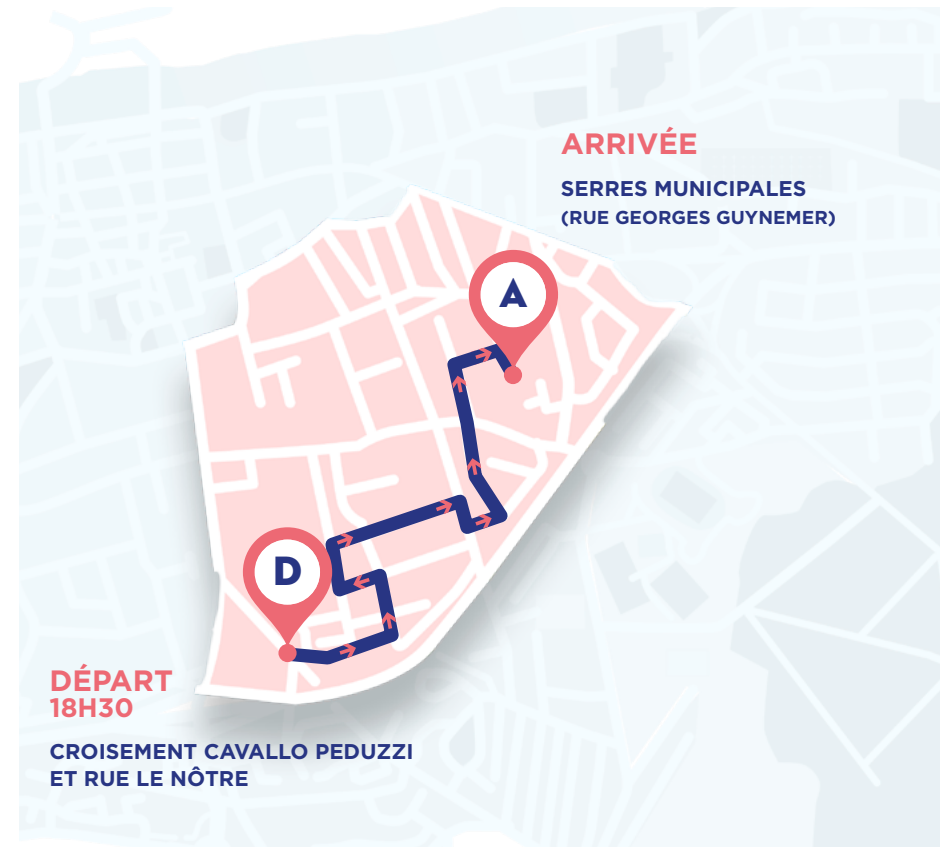

ARRIVÉE

**RPA
(RUE HENRI DUNANT)**

PARCOURS

RUE NICOLAS II → RUE MACHERET → BOULEVARD DU GÉNÉRAL DE GAULLE →
CHEMIN DE GOUVERNES → RUE DU PROFESSEUR CHRISTIAN CABROL → RUE SIMONE VEIL →
CHEMIN DES BOUILLONS → CHEMIN DE GOUVERNES → RUE SIMONE VEIL → RUE DU DR NICOLE
MANGIN → RUE HENRI DUNANT

2

DE LATTRE / RÉPUBLIQUE

2 MAR
JUN
18H30

DÉPART
18H30
RUE DE NANTES

ARRIVÉE
OPTI'MIX
(AVENUE DE
LA RÉPUBLIQUE)

PARCOURS

ALLÉE DES TILLEULS → AV DU MARÉCHAL DE LATTRE DE TASSIGNY → R. CARNOT → QUAI DU PRÉ LONG → AV DU MARÉCHAL JUIN → AV ALPHONSE MANCEAU → AV DE LA RÉPUBLIQUE → RUE CLAUDE BERNARD → AV DE LA RÉPUBLIQUE → RUE CALMETTE

3

HEURTEAUX

9 MAR
JUN
18H30

ARRIVÉE
SERRES MUNICIPALES
(RUE GEORGES GUYNEMER)

DÉPART
18H30

CROISEMENT CAVALLO PEDUZZI
ET RUE LE NÔTRE

PARCOURS

RUE LE NÔTRE → RUE DES CHAUFFERNES → RUE DES CHRYSANTHÈMES → RUE DES ANÉMONES → RUE DES MAGNOLIAS → RUE DES VIOLETTES → RUE DES ROSES → RUE MAURICE TOUQUOY → CHEMIN PERDU → RUE NORMANDIE-NIÉMEN → RUE GEORGES GUYNEMER

4

CŒUR DE VILLE

11 JEU
JUIN
18H30

DÉPART
18H30
QUAI SAVARIN

ARRIVÉE
MAIRIE DE LAGNY

PARCOURS

RUE DU CHÂTEAU FORT → RUE DU CHEMIN DE FER → RUE GAMBETTA → RUE SAINT PAUL → RUE SAINT SAUVEUR → R. SAINT-FURCY → PLACE DE LA FONTAINE → RUE DE L'HÔTEL DE VILLE